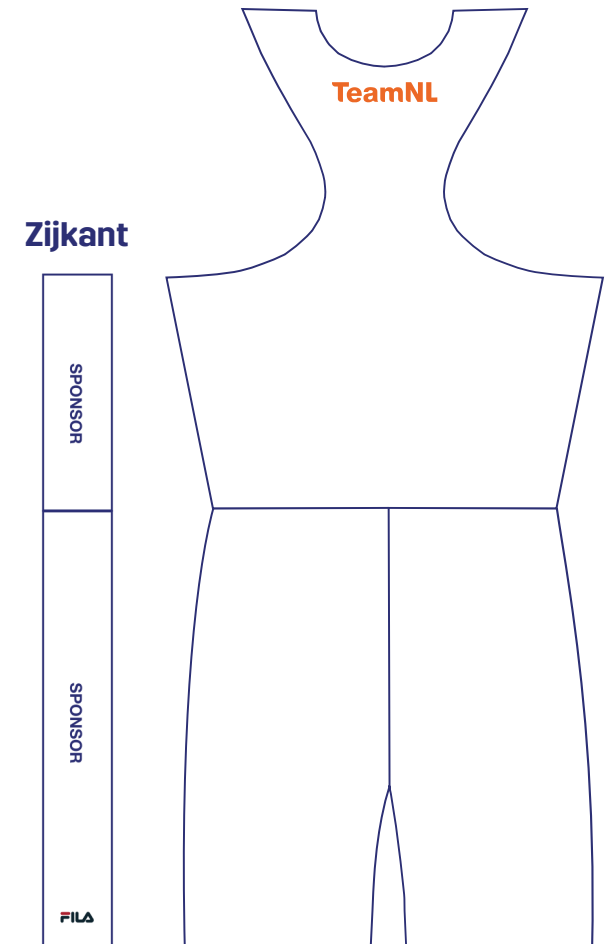

Achterkant